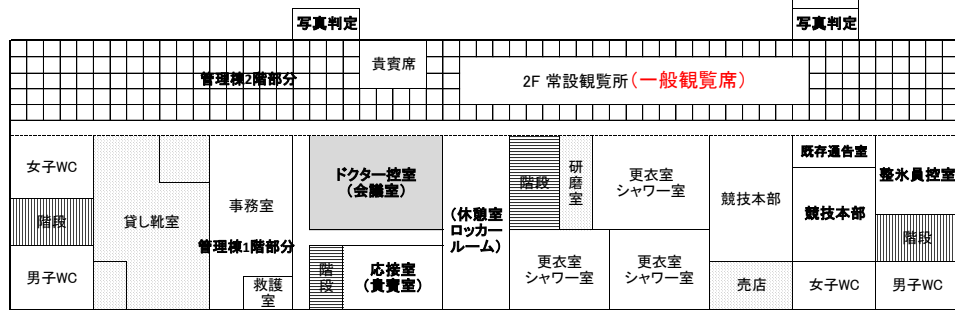

スピードスケートリンク

スピードリンク  
マット周辺は一般観覧はご遠慮願います。

駐車場

ザンボニー車庫

受付  
健康調査票提出 アプリ掲示  
シール貼付等

【既存】  
入場券販売所

選手  
監督出入口

※関係者以外通行禁止

通用口

正面